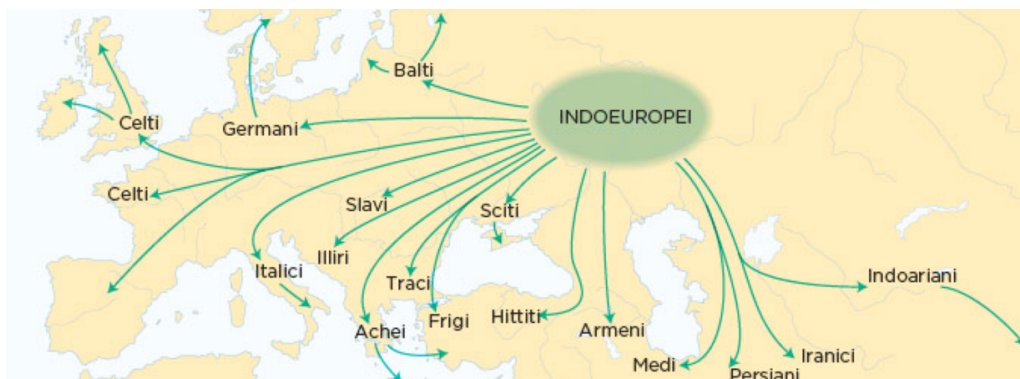

ALLG. LESEGESELLSCHAFT, MÜNSTERPLATZ 8, BASILEA

ULTIME SCOPERTE SULL'IDENTITÀ INDOEUROPEA

Gli ultimi studi antropologici e storici condotti sulle grandi migrazioni protostoriche che dall'Asia Centrale e dalle steppe giunsero a popolare gran parte del bacino del Mediterraneo e dell'Europa dando origine ad alcune delle più grandi civiltà del mondo antico. Ricerche genetiche e archeologiche gettano ormai nuova luce su queste antichissime genti che, compiendo un viaggio di migliaia di chilometri, portarono con sé la cultura del ferro e la civiltà della ruota e del cavallo, imponendo il patriarcato e l'economia della guerra insieme alla loro lingua.

PROF. LEANDRO SPERDUTI

Storico, archeologo e topografo del mondo antico. Fin da ragazzo ha preso parte, come volontario, a numerosi scavi archeologici in ambito etrusco, romano, longobardo e medievale e ha continuato questa attività di studio e ricerca anche in seguito alla laurea. Da più di trent'anni si dedica assiduamente alla diffusione della cultura storica attraverso lezioni, conferenze, visite guidate e viaggi. Per cinque anni è stato segretario dell'Associazione Archeologica Romana, la più antica associazione di archeologi esistente (fondata nel 1902). Ha compiuto studi e ricerche in collaborazione e per conto di molti Istituti di cultura, fondazioni, associazioni e università, sia italiane che straniere, collaborando da diversi anni anche con la Società Dante Alighieri. Ha pubblicato numerosi articoli e diversi libri di argomento storico e archeologico e, negli ultimi anni, si è dedicato anche alla narrativa, pubblicando alcuni romanzi storici o di avventura archeologica.